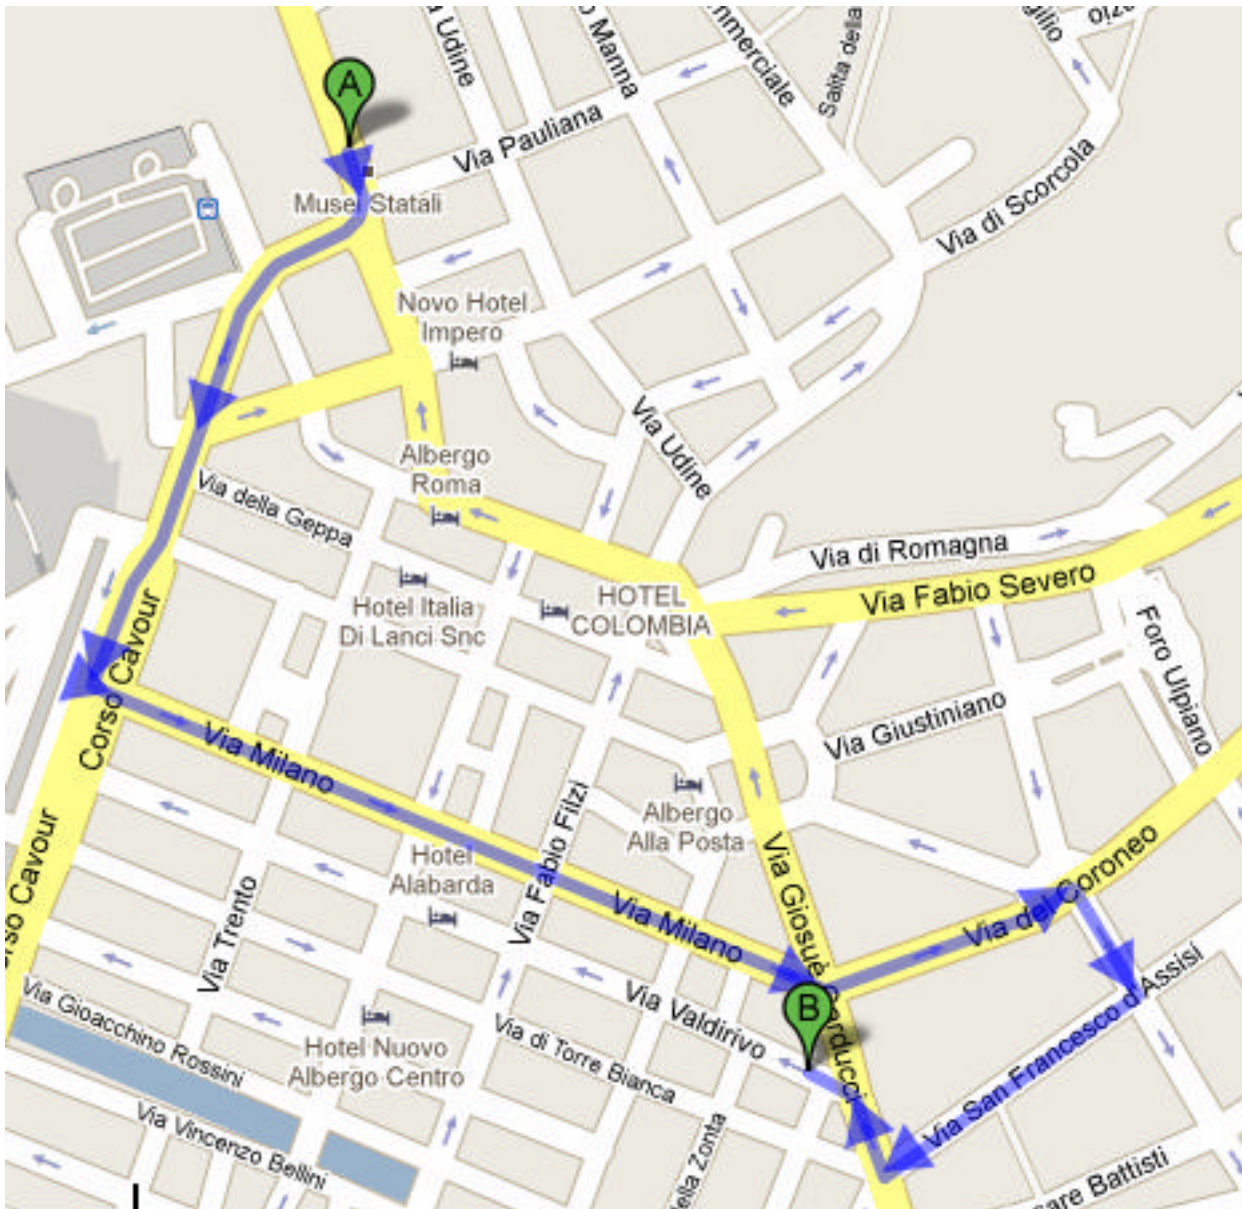

Per raggiungerla **in auto** :

Dalla barriera autostradale continuare e uscire all'uscita Sistiana e continuare in direzione Trieste percorrendo il viale Miramare (segnaposto A).

Percorrere tutto il viale Miramare fino a fiancheggiare la stazione ferroviaria (segnaposto A)

1. Da Viale Miramare verso destra su Piazza della Libertà
2. Continua su Corso Cavour
3. Al semaforo tenersi a sinistra per svoltare in via Milano
4. Continua su Via Milano per 500 m
5. Via Milano svolta leggermente a sinistra e diventa Via del Coroneo
6. Svolta a destra in Via Giovanni Pierluigi Da Palestrina
7. Prendi la 1a a destra in corrispondenza di Via San Francesco d'Assisi
8. Svolta a destra in Via Giosuè Carducci 53
9. Svolta leggermente a sinistra in Via Valdirivo

Attenzione:

In via Valdirivo non ci sono parcheggi per auto (solo moto). Parcheggiare in Piazza Oberdan (solo a pagamento).

Una volta giunti in via Carducci non svoltare in via Valdirivo ma continuare dritti.

Al secondo semaforo svoltare a destra. Possibilità di parcheggiare oltre che nella piazza Oberdan anche in via Giustiniano.