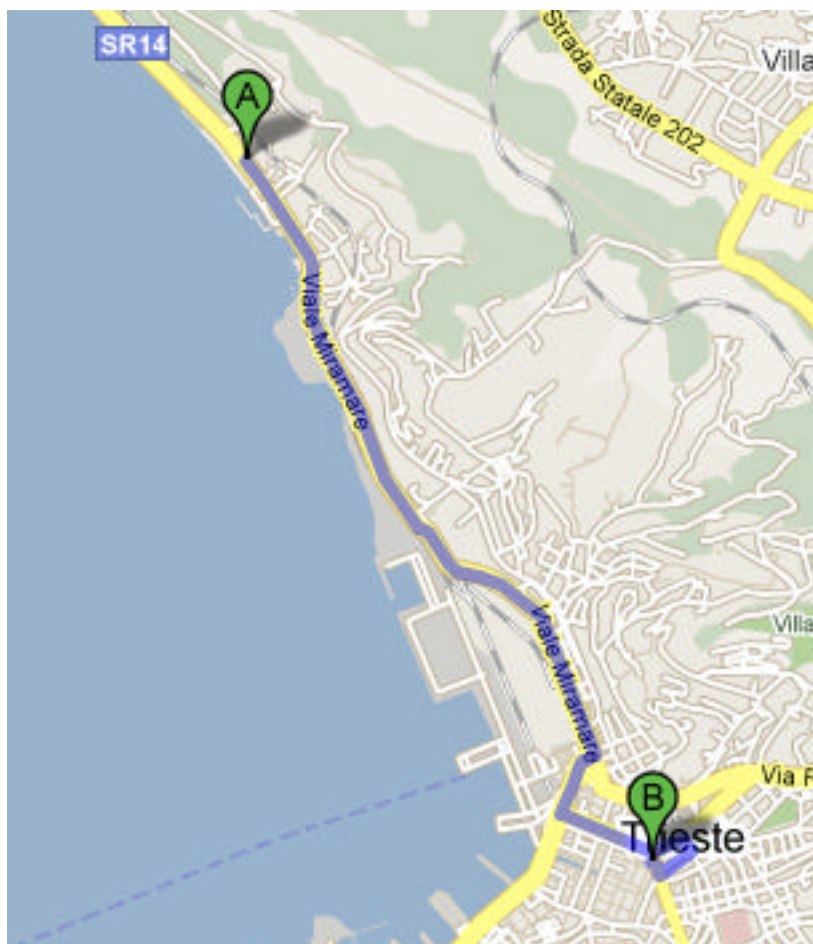

Per raggiungerla **in auto** :

Dalla barriera autostradale continuare e uscire all'uscita Sistiana e continuare in direzione Trieste percorrendo il viale Miramare (segnaposto A).

Percorrere tutto il viale Miramare fino a fiancheggiare la stazione ferroviaria (segnaposto A)

1. Da Viale Miramare verso destra su Piazza della Libertà
2. Continua su Corso Cavour
3. Al semaforo tenersi a sinistra per svoltare in via Milano
4. Continua su Via Milano per 500 m
5. Via Milano svolta leggermente a sinistra e diventa Via del Coroneo
6. Svolta a destra in Via Giovanni Pierluigi Da Palestrina
7. Prendi la 1a a destra in corrispondenza di Via San Francesco d'Assisi
8. Svolta a destra in Via Giosuè Carducci 53
9. Svolta leggermente a sinistra in Via Valdirivo

Attenzione:

In via Valdirivo non ci sono parcheggi per auto (solo moto). Parcheggiare in Piazza Oberdan (solo a pagamento).

Una volta giunti in via Carducci non svoltare in via Valdirivo ma continuare dritti.

Al secondo semaforo svoltare a destra. Possibilità di parcheggiare oltre che nella piazza Oberdan anche in via Giustiniano.